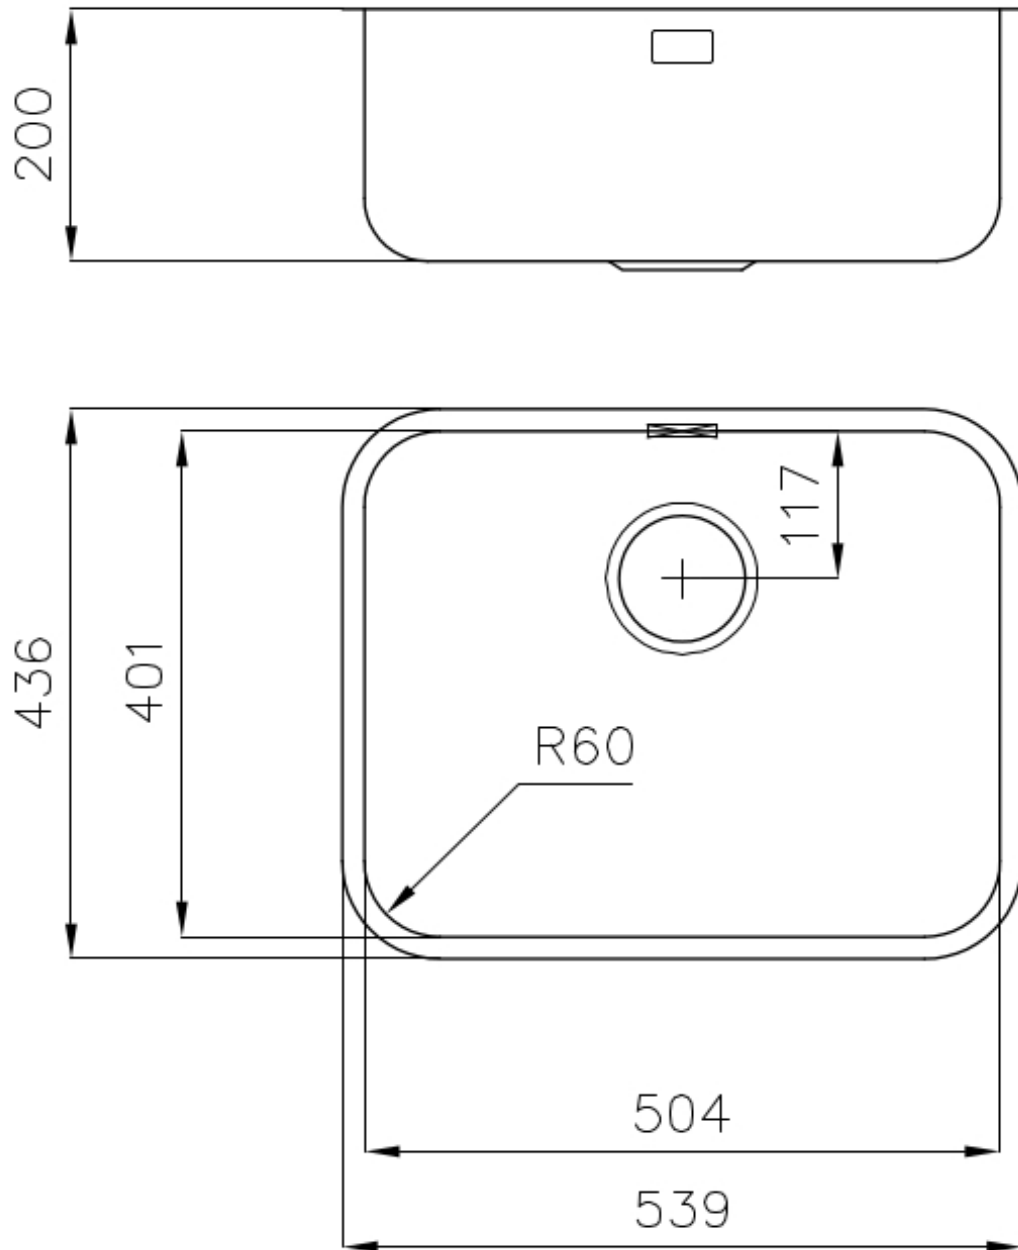

Brossée Foster

Base

60 cm

Dimensions

539x436 mm

Équipement standard

Crochets de fixation, joint, vidange, trop-plein et siphon, Emballage en boîte

Trous mitigeur Pas de trous en standard

Trou d'encastrement Voir fiche technique

Égouttoir Non

Largeur 54 cm

Mesure cuve 504x401mm

Numéro cuves 1 cuve

Vidange Vidange de 3,5

DESSINS TECHNIQUES

Cut out size – Dimensioni per foratura top

ACCESSOIRES OPTIONNELS

Cuvette blanche
8153 100

Planche de découpe en HDPE
8657 001

Planche de découpe en verre
8631 300

Panier à vaisselle inox
8100 201

**Planche de découpe Twin en bois
Iroko avec tamis en acier
inoxydable**
8644 044