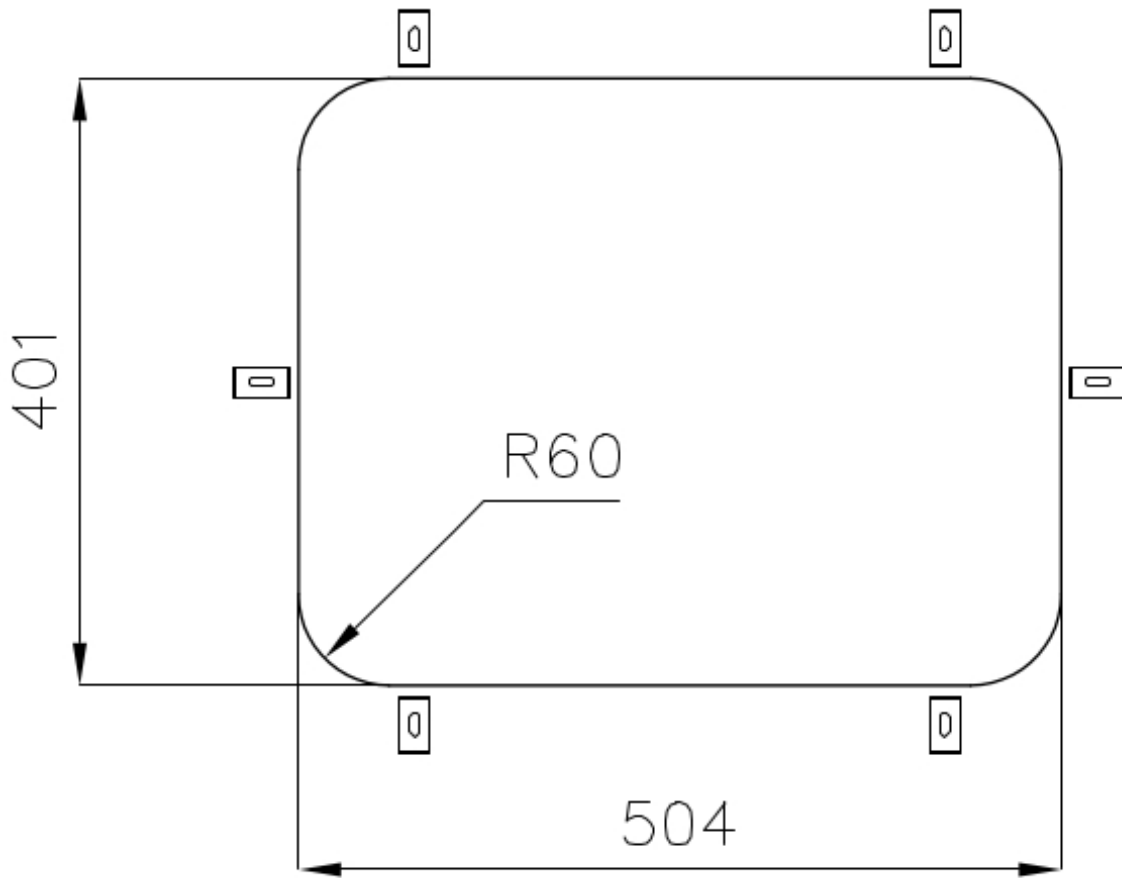

Évier KS

Eviers

Code: 1850 850

CARACTÉRISTIQUES

VIDANGE 3,5" BASKET

La vidange est équipé d'une grande bonde de 3,5", avec un bouchon à panier pratique qui empêche les parties solides de s'écouler dans le drain.

Brossée Foster

Base

60 cm

Dimensions

539x436 mm

Équipement standard

Crochets de fixation, joint, vidange, trop-plein et siphon, Emballage en boîte

Trous mitigeur Pas de trous en standard

Trou d'encastrement Voir fiche technique

Égouttoir Non

Largeur 54 cm

Mesure cuve 504x401mm

Numéro cuves 1 cuve

Vidange Vidange de 3,5

DESSINS TECHNIQUES

Cut out size – Dimensioni per foratura top

ACCESSOIRES OPTIONNELS

Cuvette blanche
8153 100

Planche de découpe en HDPE
8657 001

Planche de découpe en verre
8631 300

Panier à vaisselle inox
8100 201

**Planche de découpe Twin en bois
Iroko avec tamis en acier
inoxydable**
8644 044